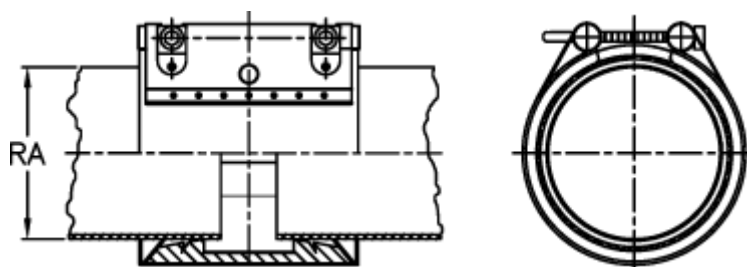

Varenummer: 025778400193
Beskrivelse: Norma Connect rørkobling
GRIP W2 Ø=193,0 NBR, 16 bar

Mål

Note = Kontakt os for yderligere informationer.

RA = 193